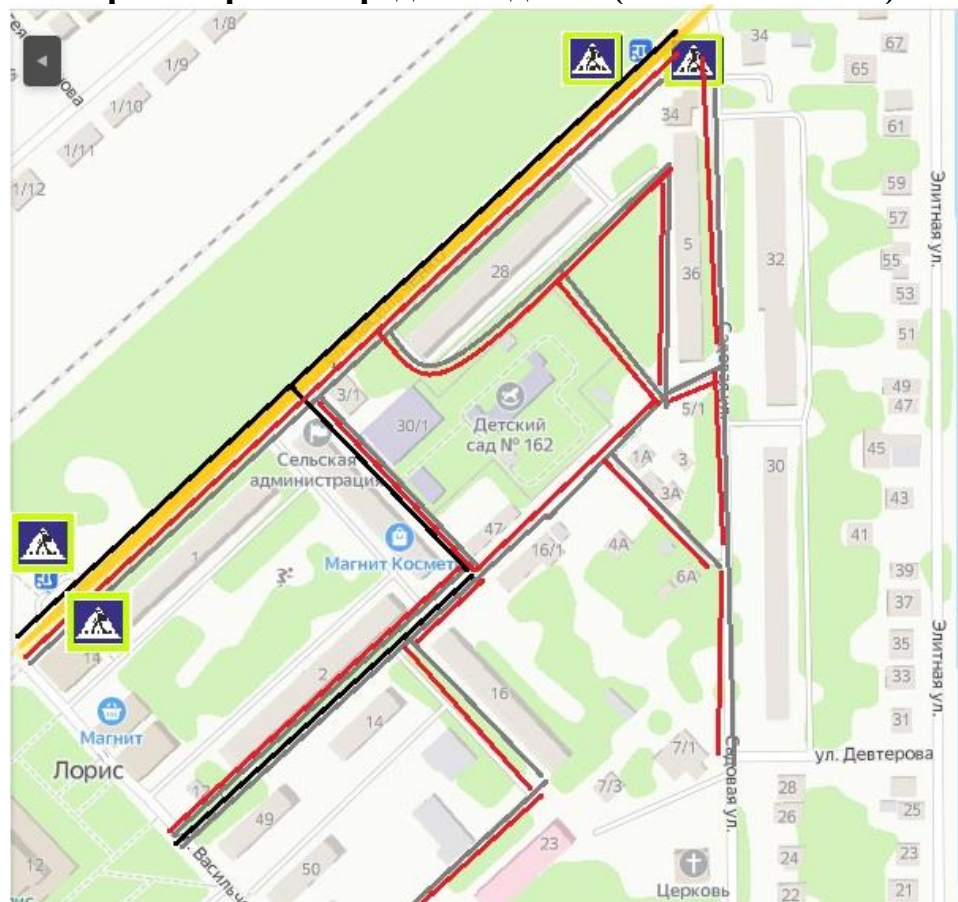

1.1 План-схема района расположения МБДОУ МО г. Краснодар «Детский сад № 162», путей движения транспортных средств и детей (воспитанников)

- тротуар
- проезжая часть

знак пешеходный переход

движение транспортных средств

движение детей в образовательное учреждение