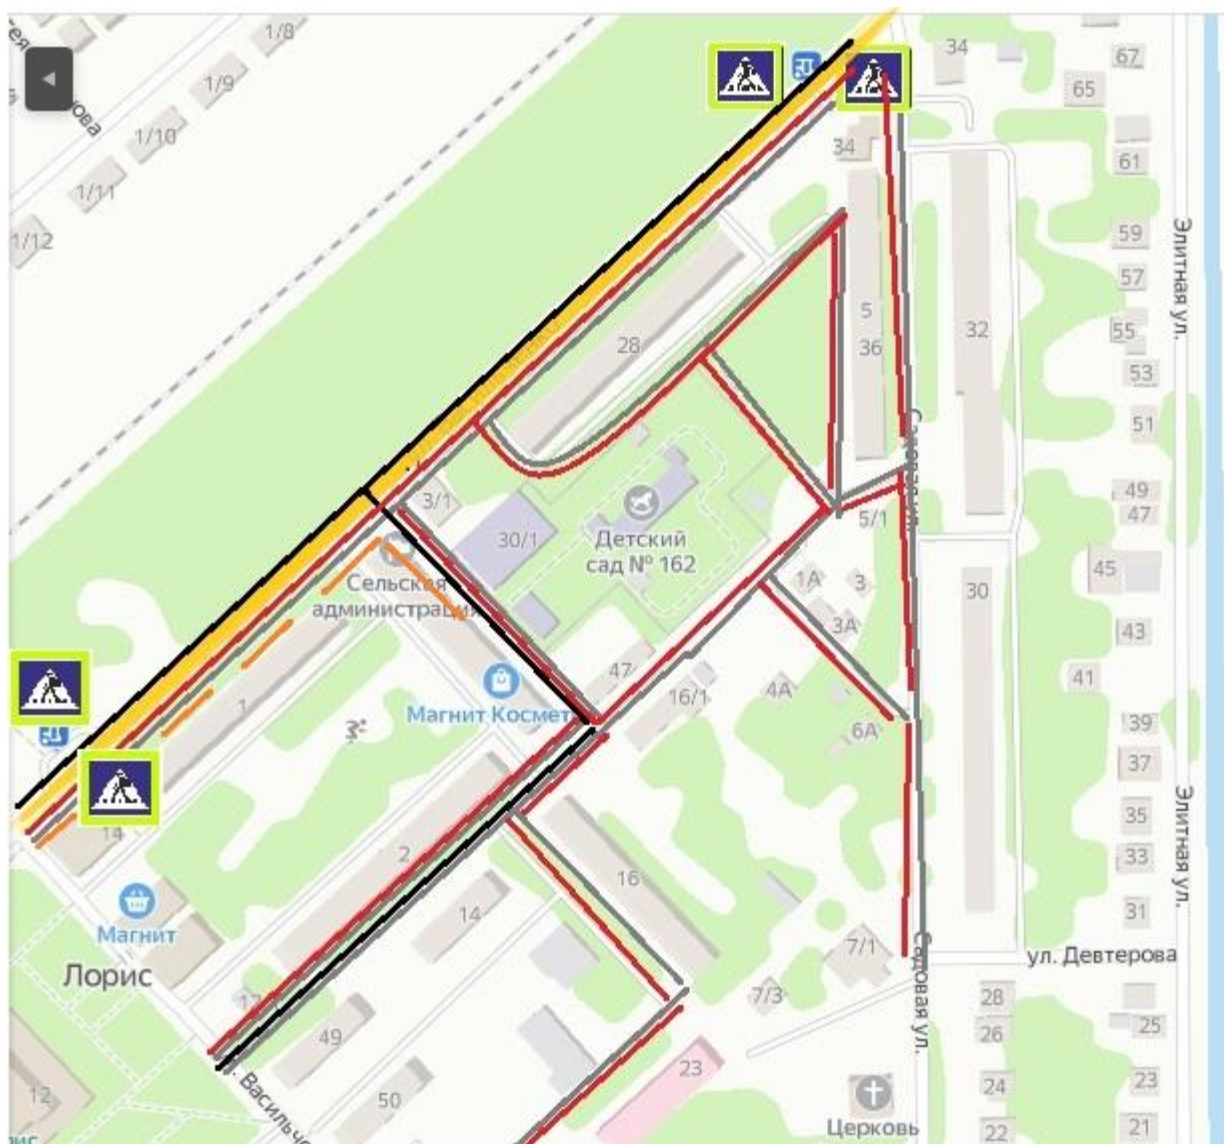

1.1 План-схема района расположения МБДОУ МО г. Краснодар «Детский сад № 162», путей движения транспортных средств и детей (воспитанников)

- —▶ - дополнительный путь движения воспитанников
- —▶ - основной путь движения воспитанников
- —▶ - путь движения ТС

- - тротуар
- - проезжая часть

- пешеходный переход